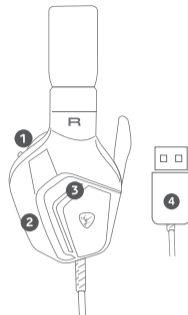

• **Характеристики изделия могут незначительно отличаться от указанных значений.**

НАЗНАЧЕНИЕ И ОБЛАСТЬ ПРИМЕНЕНИЯ

Гарнитура предназначена для воспроизведения и передачи звука на основное совместимое устройство: компьютер, смартфон, игровая консоль и т. д.

ПОРЯДОК РОБОТЫ

- Выкрутите колесико регулировки громкости на минимальный уровень.
- Размотайте кабель на необходимую длину.
- Подключите гарнитуру в соответствующий разъем на основном устройстве, при необходимости используйте адаптер.
- Выберите гарнитуру основным устройством для воспроизведения и передачи звука по умолчанию.
- Отрегулируйте громкость воспроизведения до оптимального уровня.

ВНИМАНИЕ!

Длительное прослушивание звука на максимальном уровне громкости может негативно повлиять на органы слуха.

КОМПЛЕКТАЦИЯ

- Устройство – 1 шт.
- Инструкция – 1 экз.
- Упаковка – 1 шт.

ОПИСАНИЕ

1. 1 Кнопка отключения микрофона
2. 2 Регулятор громкости
3. 3 Светодиодная подсветка
4. 4 Штекер USB

ВОЗМОЖНЫЕ НЕИСПРАВНОСТИ И СПОСОБЫ ИХ УСТРАНЕНИЯ

НЕИСПРАВНОСТЬ	ВОЗМОЖНОЕ РЕШЕНИЕ
Тихий звук	Проверить уровень громкости на гарнитуре и в системе
Нет звука, помехи	Проверить, что штекер гарнитуры вставлен до конца в разъем
Не работает микрофон	Проверить, что микрофон гарнитуры выбран в системе устройством по умолчанию