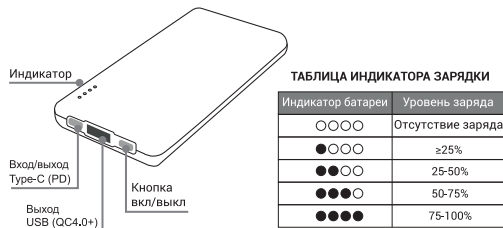

Руководство по эксплуатации

АККУМУЛЯТОР МОБИЛЬНЫЙ 10000 МАЧ

Артикул: 031-013

Перед первым использованием ознакомьтесь с инструкцией. Сохраните ее.

ОБЩАЯ СХЕМА МОДЕЛИ И ОПИСАНИЕ РАБОТЫ

Индикатор будет мигать во время подзарядки самого аккумулятора.