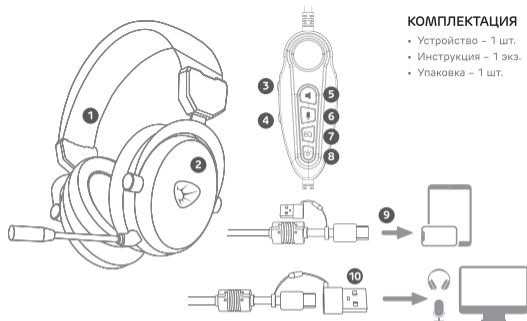

• **Характеристики изделия могут незначительно отличаться от указанных значений.**

НАЗНАЧЕНИЕ И ОБЛАСТЬ ПРИМЕНЕНИЯ

Гарнитура предназначена для воспроизведения и передачи звука на основное совместимое устройство: компьютер, смартфон, игровая консоль и т. д.

ПОРЯДОК РОБОТЫ

- Выкрутите колесико регулировки громкости на минимальный уровень.
- Размотайте кабель на необходимую длину.
- Подключите гарнитуру в соответствующий разъем на основном устройстве, при необходимости используйте адаптер.
- Выберите гарнитуру основным устройством для воспроизведения и передачи звука по умолчанию.
- Отрегулируйте громкость воспроизведения до оптимального уровня.

ВНИМАНИЕ!

Длительное прослушивание звука на максимальном уровне громкости может негативно повлиять на органы слуха.

КОМПЛЕКТАЦИЯ

- Устройство – 1 шт.
- Инструкция – 1 экз.
- Упаковка – 1 шт.

ОПИСАНИЕ

1. 1 Регулируемое гибкое оголовье, усиленное металлическими вставками
2. 2 Настраиваемая RGB-подсветка
3. 3 Регулировка громкости
4. 4 Регулировка подсветки позволяет изменять яркость в статических режимах, а также скорость динамической подсветки
5. 5 Вкл/выкл звука светодиод горит при включенном звуке
6. 6 Вкл/выкл микрофона светодиод горит при включенном микрофоне
7. 7 Регулировка эквалайзера красная подсветка: эквалайзер по умолчанию; синяя подсветка: усилены нижние частоты; зеленая подсветка: виртуальный звук 7.1
8. 8 Выбор режима подсветки
9. 9 Подключение к мобильным устройствам через Type-C
10. 10 Подключение к ПК через штекер USB (A)

ВОЗМОЖНЫЕ НЕИСПРАВНОСТИ И СПОСОБЫ ИХ УСТРАНЕНИЯ

НЕИСПРАВНОСТЬ	ВОЗМОЖНОЕ РЕШЕНИЕ
Тихий звук	Проверить уровень громкости на гарнитуре и в системе
Нет звука, помехи	Проверить, что штекер гарнитуры вставлен до конца в разъем
Не работает микрофон	Проверить, что микрофон гарнитуры выбран в системе устройством по умолчанию