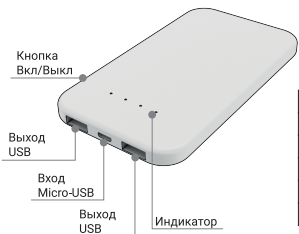

ТАБЛИЦА ИНДИКАТОРА ЗАРЯДКИ

Индикатор батареи	Уровень заряда
○○○○	Отсутствие заряда
●○○○	≥25%
●●○○	25-50%
●●●○	50-75%
●●●●	75-100%

Индикатор будет мигать во время подзарядки самого аккумулятора.

ЗАРЯДКА ВНЕШНИХ УСТРОЙСТВ