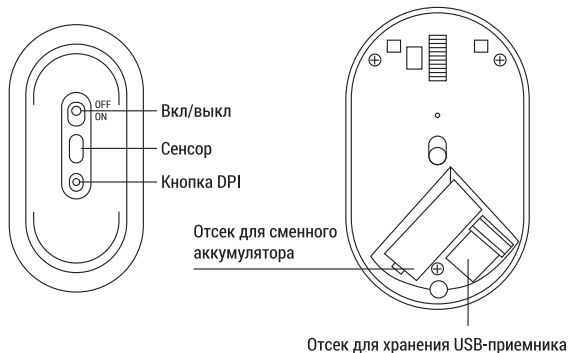

СХЕМА ЭЛЕМЕНТОВ ИЗДЕЛИЯ