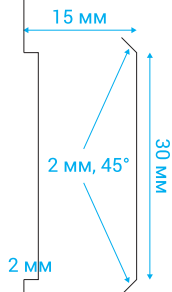

ТРЕБОВАНИЯ ПО УТИЛИЗАЦИИ

Отходы, образующиеся при утилизации изделий, подлежат обязательному сбору с последующей утилизацией в установленном порядке и в соответствии с действующими требованиями и нормами отраслевой нормативной документации, в том числе в соответствии с СанПиН 2.1.3684-21 «Санитарно-эпидемиологические требования к содержанию территорий городских и сельских поселений, к водным объектам, питьевой воде и питьевому водоснабжению населения, атмосферному воздуху, почвам, жилым помещениям, эксплуатации производственных, общественных помещений, организации и проведению санитарно-противоэпидемических (профилактических) мероприятий».

Соответствует требованиям ТР ТС 020/2011 «Электромагнитная совместимость технических средств», ТР ЕАЭС 037/2016 «Об ограничении применения опасных веществ в изделиях электротехники и радиоэлектроники». Импортёр, лицо, уполномоченное на принятие претензий потребителей в России: ООО «КОНСТАНТА ТОРГ», 121552, г. Москва, ул. Оршанская, д. 5, помещ. 137, тел.: 8 800 500-18-42, эл. почта: constorg@list.ru. Импортёр в РБ: ООО «МПР Ритейл», Беларусь, г. Минск, ул. Голубка, 2. Тел.: 8 (017) 396-85-17. Дата изготовления указана на упаковке. Срок службы: 1 год. Срок гарантии: 1 год. Изготовлено в Китае. Изготовитель: Лотус Шэньчжэнь Импорт Экспорт Ко. Лтд., 18 АЗ, Хуантин Сентер, ул. Фухуа 350, Ганся Коммьюнити, район Футен, г. Шэньчжэнь, Китай.