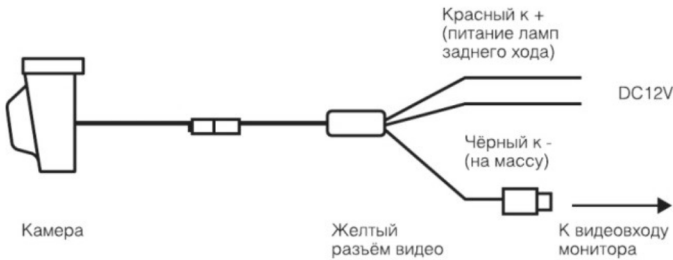

Уважаемый покупатель!

Поздравляем с приобретением элемента парковочной системы New Galaxy. Это устройство позволит контролировать ситуацию позади автомобиля при движении назад, тем самым избежав мелких происшествий.

Перед использованием внимательно ознакомьтесь с данной инструкцией. Используйте только по назначению.

Внимание!

Любые монтажные работы с электрикой автомобиля следует проводить со снятыми клеммами аккумулятора. При отсутствии нужных навыков рекомендуем обратиться к профессионалам в установочный центр.

Устройство предназначено для питания от сетей с напряжением 12В. Не используйте устройство в сетях с другим напряжением, это может привести к поломке устройства.

Проводите установку согласно схеме подключения указанной в данном руководстве. Не обрезайте провода или соединительные разъемы. Это может привести к поломке. На такие повреждения гарантийный случай не распространяется.

Гарантия 1 год.

Производитель оставляет за собой право вносить технические изменения и изменения комплектации без предварительного уведомления.

Подключение камеры заднего вида

Красный провод крепится на «плюс» питания ламп заднего хода 12В.

Черный провод от блока управления парковочной системы крепится на «массу» (GND) (предварительно аккуратно зачистите поверхность)

Желтый коннектор для подключения к монитору заднего вида.

При данной схеме подключения парковочная система активна все время после выбора задней передачи.

Предупреждение!

Парковочная система оказывает информационную помощь, но не освобождает от проявления максимальной осторожности.

Характеристики камеры заднего вида

- Рабочее напряжение: 12 В
- Ток потребления: ~100 мА
- Рабочая температура: -40° ~ +70°C
- Разрешение: 640*480
- Угол обзора: 120°
- Парковочные линии
- Тип сенсора: CMOS
- Видеосистема: NTSC
- Минимальная яркость: 0,1 Лк
- Материал: металл, пластик