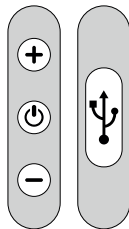

СХЕМА УСТРОЙСТВА