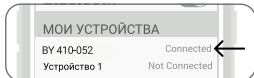

2. Выберите наушники BY 410-052 из списка найденных устройств и подключитесь к ним.

ВНИМАНИЕ!

Громкий звук может привести к снижению слуха.
- Не используйте наушники во время вождения автомобиля.

- Будьте аккуратны на улице, громкие звуки могут отвлечь ваше внимание.

ТЕХНИЧЕСКИЕ ХАРАКТЕРИСТИКИ

Работа от аккумулятора*	До 7 часов
Беспроводное соединение:	
Модуль беспроводного соединения	Версия BT 5.0
Дистанция соединения	До 10 м
Звуковые характеристики:	
Громкость	108 дБ
Кол-во динамиков	2
Диапазон воспроизводимых частот	18-20 000 Гц
Питание:	
Встроенный аккумулятор	120 мАч
Вход подзарядки	Micro USB 5 В
Кабель в комплекте	Micro USB 5 В / 1 А, 1 м
Корпус:	
Вес изделия**	19 г

ВОЗМОЖНЫЕ НЕИСПРАВНОСТИ И СПОСОБЫ ИХ УСТРАНЕНИЯ

Неисправность	Возможные варианты решения проблемы
Не получается найти беспроводные наушники в списке устройств либо не удается подключить	Убедиться, что устройство включено. Перезагрузить устройство. Удалить наушники из списка устройств на телефоне и подключить заново.
Музыка прерывается/ воспроизведение останавливается	Уменьшить расстояние до устройства. Проверить наличие помех от других радиоэлектронных устройств.
Беспроводные наушники подключены, но музыка не воспроизводится	Проверить настройки громкости на телефоне.
Наушники не включаются	Проверить заряд аккумулятора, подзарядить устройство.
Наушники не реагируют на нажатие кнопок	Перезагрузить наушники.

КОМПЛЕКТАЦИЯ

- Наушники – 1 пара
- Кабель для подзарядки – 1 шт.
- Инструкция по эксплуатации – 1 шт.
- Дополнительные насадки S, L – 2 пары

ЗАРЯДКА УСТРОЙСТВА