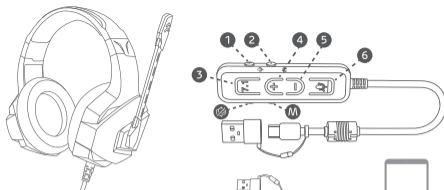

* Характеристики изделия могут незначительно отличаться от указанных значений.

НАЗНАЧЕНИЕ И ОБЛАСТЬ ПРИМЕНЕНИЯ

Гарнитура предназначена для воспроизведения и передачи звука на основное совместимое устройство: компьютер, смартфон, игровая консоль и т. д.

ПОРЯДОК РОБОТЫ

- Выкрутите колесико регулировки громкости на минимальный уровень.
- Размотайте кабель на необходимую длину.
- Подключите гарнитуру в соответствующий разъем на основном устройстве, при необходимости используйте адаптер.
- Выберите гарнитуру основным устройством для воспроизведения и передачи звука по умолчанию.
- Отрегулируйте громкость воспроизведения до оптимального уровня.

ВНИМАНИЕ!

Длительное прослушивание звука на максимальном уровне громкости может негативно повлиять на органы слуха.

КОМПЛЕКТАЦИЯ

- Устройство – 1 шт.
- Адаптер – 1 шт.
- Инструкция – 1 экз.
- Упаковка – 1 шт.