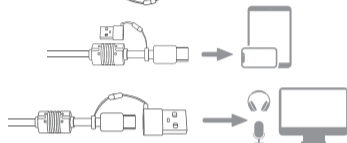

🔊	Вкл/выкл звука	Однократное нажатие	Включение и отключение звука
		Двойное нажатие	Отключение функции «Виброшок»
M	Кнопка «M»	Долгое нажатие	Включение и отключение подсветки
		Однократное нажатие	Выбор цвета статической подсветки
		Двойное нажатие	Выбор цвета динамической подсветки
1	Кнопка «+» микрофона	Тройное нажатие	Режим RGB-подсветки
		Однократное нажатие или долгое нажатие	Увеличение громкости голоса при общении
		Однократное нажатие или долгое нажатие	Уменьшение громкости голоса при общении
2	Кнопка «-» микрофона	Однократное нажатие или долгое нажатие	Уменьшение громкости голоса при общении
3	Кнопка 7.1	Однократное нажатие	• Звук по умолчанию • Виртуальный звук 7.1 • Звук с усиленным вокалом
4	Кнопка «+» звука	Однократное нажатие или долгое нажатие	Увеличение громкости
5	Кнопка «-» звука	Однократное нажатие или долгое нажатие	Уменьшение громкости
6	Кнопка микрофона	Однократное нажатие	Включение и отключение микрофона