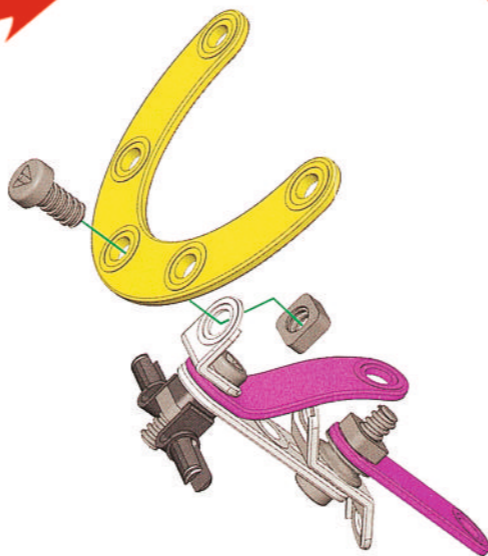

# Конструктор «НЕБОЛЁТЫ»

Инструкция по сборке моделей + комплектация деталей

5+

2 46  
модели деталей

Арт. 265-012

**2**

**3**

**4**

**1**

**6**

**7**

**8**

**5**

- B841 x1**
- B574 x1**
- B823 x1**
- B715 x2**
- A003 (J0003) x1**
- A342 (0142K) x2**
- A042 (J3142) x2**
- A077 (J0077) x1**
- A003 (J0003) x1**
- A100 (J0100) x2**
- B716 x2**
- A101 (J0101) x2**
- A103 (J0103) x2**
- A002 (J0002) x1**
- A054 (J0054) x2**
- A051 (J0051) x6**
- B718 x2**
- A053 (J0053) x2**
- A701 (J0701) x1**
- A052 (J0052) x9**
- A095 (J0095) x1**
- A090 (MJX0200) x1**