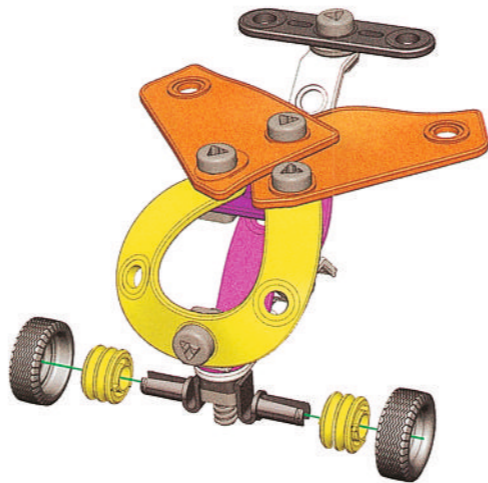

# Конструктор «НЕБОЛЁТЫ»

Инструкция по сборке моделей + комплектация деталей

5+

2 46  
модели деталей

Арт. 265-012

**2**

**3**

**4**

**1**

**6**

**7**

**8**

**5**

- B841 x1**
- B574 x1**
- B823 x1**
- B715 x2**
- A003 (J0003) x1**
- A342 (0142K) x2**
- A042 (J3142) x2**
- A077 (J0077) x1**
- A003 (J0003) x1**
- A100 (J0100) x2**
- B716 x2**
- A101 (J0101) x2**
- A103 (J0103) x2**
- A002 (J0002) x1**
- A054 (J0054) x2**
- A051 (J0051) x6**
- B718 x2**
- A053 (J0053) x2**
- A701 (J0701) x1**
- A052 (J0052) x9**
- A095 (J0095) x1**
- A090 (MJX0200) x1**