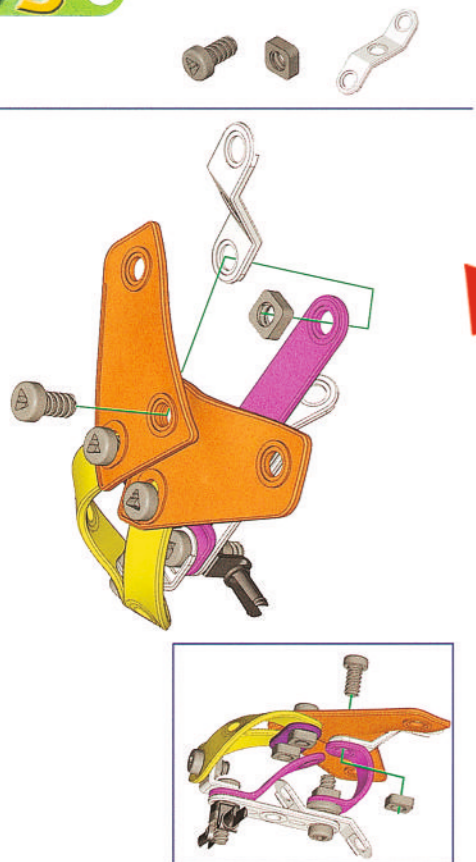

# Конструктор «НЕБОЛЁТЫ»

Инструкция по сборке моделей + комплектация деталей

5+

2 46  
модели деталей

Арт. 265-012

**2**

**3**

**4**

**1**

**6**

**7**

**8**

**5**

- B841 x1**
- B574 x1**
- B823 x1**
- B715 x2**
- A003 (J0003) x1**
- A342 (0142K) x2**
- A042 (J3142) x2**
- A077 (J0077) x1**
- A003 (J0003) x1**
- A100 (J0100) x2**
- B716 x2**
- A101 (J0101) x2**
- A103 (J0103) x2**
- A002 (J0002) x1**
- A054 (J0054) x2**
- A051 (J0051) x6**
- B718 x2**
- A053 (J0053) x2**
- A701 (J0701) x1**
- A052 (J0052) x9**
- A095 (J0095) x1**
- A090 (MJX0200) x1**