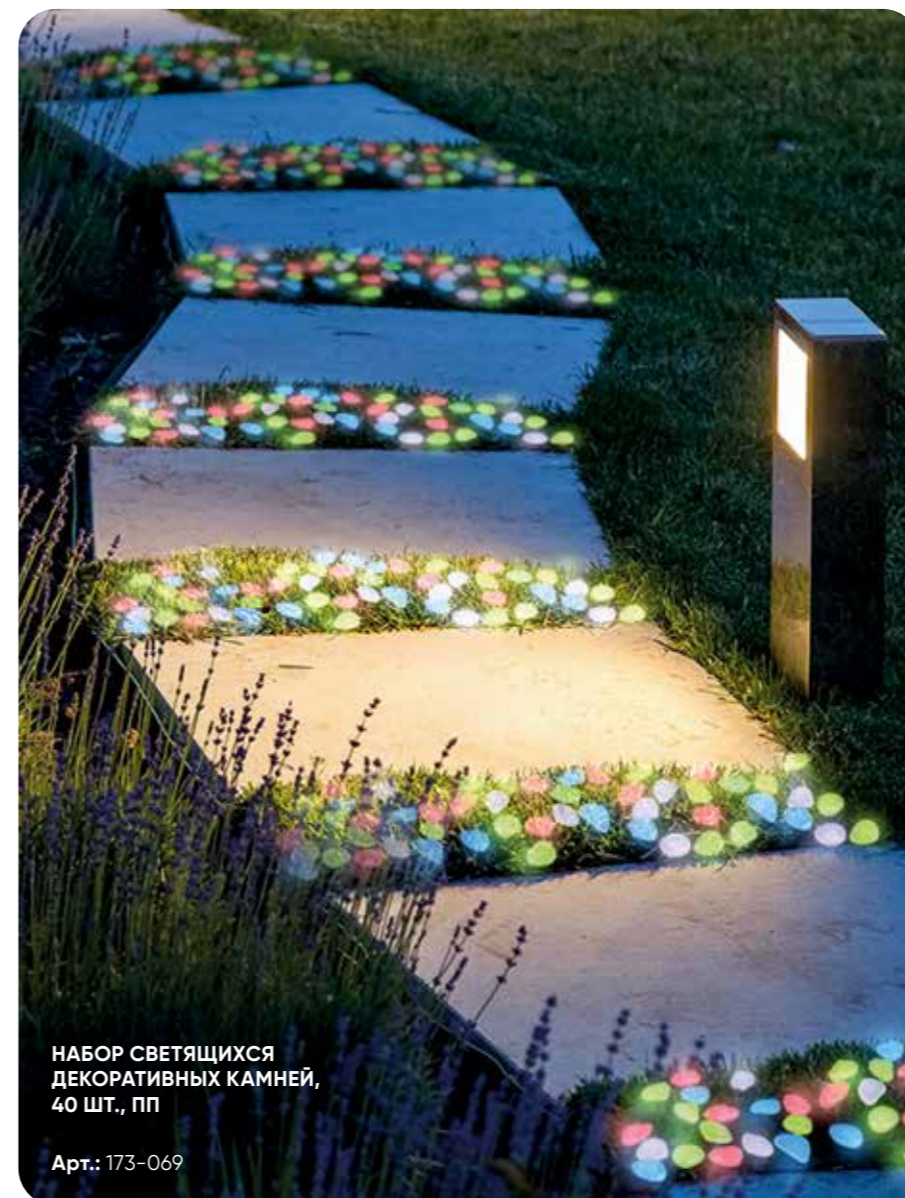

КАШПО ДЕРЕВЯННОЕ СБОРНОЕ,  
МИКС ЦВЕТОВ

Арт.: 164-320

**NEW**

ПОДСТАВКА ДЛЯ КАШПО ПОДВЕСНАЯ  
ТРЕУГОЛЬНИК, 20×20×15.5 СМ,  
ВЕРЕВКА 1.5 М, ДЕРЕВО

Арт.: 177-016

**NEW**

ПОДСТАВКА ДЛЯ КАШПО ПОДВЕСНАЯ  
КРУГ, 20×20×15.5 СМ,  
ВЕРЕВКА 1.5 М, ДЕРЕВО

Арт.: 177-015

**NEW**

ПОДСТАВКА ДЛЯ КАШПО ПОДВЕСНАЯ  
ШЕСТИУГОЛЬНИК, 20×20×15.5 СМ,  
ВЕРЕВКА 1.5 М, ДЕРЕВО

Арт.: 177-017

**NEW**

НАБОР СВЕТЯЩИХСЯ  
ДЕКОРАТИВНЫХ КАМНЕЙ,  
40 ШТ., ПП

Арт.: 173-069

КАМНИ ЦВЕТНЫЕ, 0.6-0.9 СМ, В БАНКЕ,  
500 Г, НАТУРАЛЬНЫЙ КАМЕНЬ