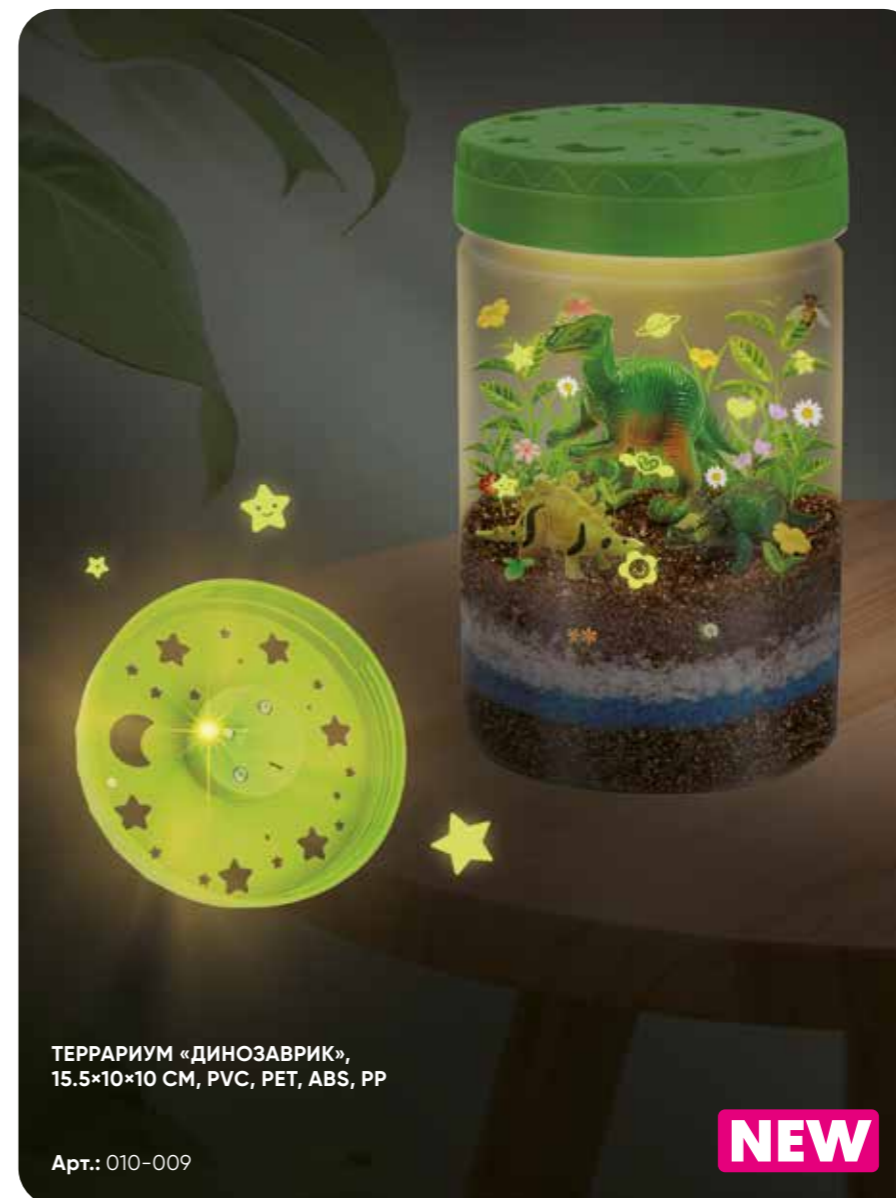

САДОВЫЙ ИНСТРУМЕНТ «ДАЧНОЕ ДЕТСТВО», 8 ПРЕДМЕТОВ, PP

Арт.: 010-001

**NEW**

САДОВЫЙ ИНСТРУМЕНТ  
«ДАЧНОЕ ДЕТСТВО»,  
8 ПРЕДМЕТОВ,  
42×15×12 CM, PP

Арт.: 010-002

**NEW**

САДОВЫЙ ИНСТРУМЕНТ  
«ДАЧНОЕ ДЕТСТВО»,  
16 ПРЕДМЕТОВ, PP

Арт.: 010-003

**NEW**

САДОВЫЙ ИНСТРУМЕНТ  
«ДАЧНОЕ ДЕТСТВО»,  
9 ПРЕДМЕТОВ, PP

Арт.: 010-004

**NEW**

САДОВЫЙ НАБОР  
«ДАЧНОЕ ДЕТСТВО»,  
6 ПРЕДМЕТОВ, ДЕРЕВО,  
МЕТАЛЛ, PP

Арт.: 010-008

**NEW**

ТЕРРАРИУМ «ДИНОЗАВРИК»,  
15.5×10×10 CM, PVC, PET, ABS, PP

Арт.: 010-009

**NEW**

НАБОР СТРОИТЕЛЬНЫХ БЛОКОВ  
ДЕТСКИЙ «МАЛЕНЬКИЙ САД»,  
48 ДЕТАЛЕЙ, PP

Арт.: 010-005

**NEW**

НАБОР СТРОИТЕЛЬНЫХ БЛОКОВ  
ДЕТСКИЙ «САДОВЫЕ ЦВЕТОЧКИ»,  
48 ДЕТАЛЕЙ,  
23×15.5×13.5 CM, PP