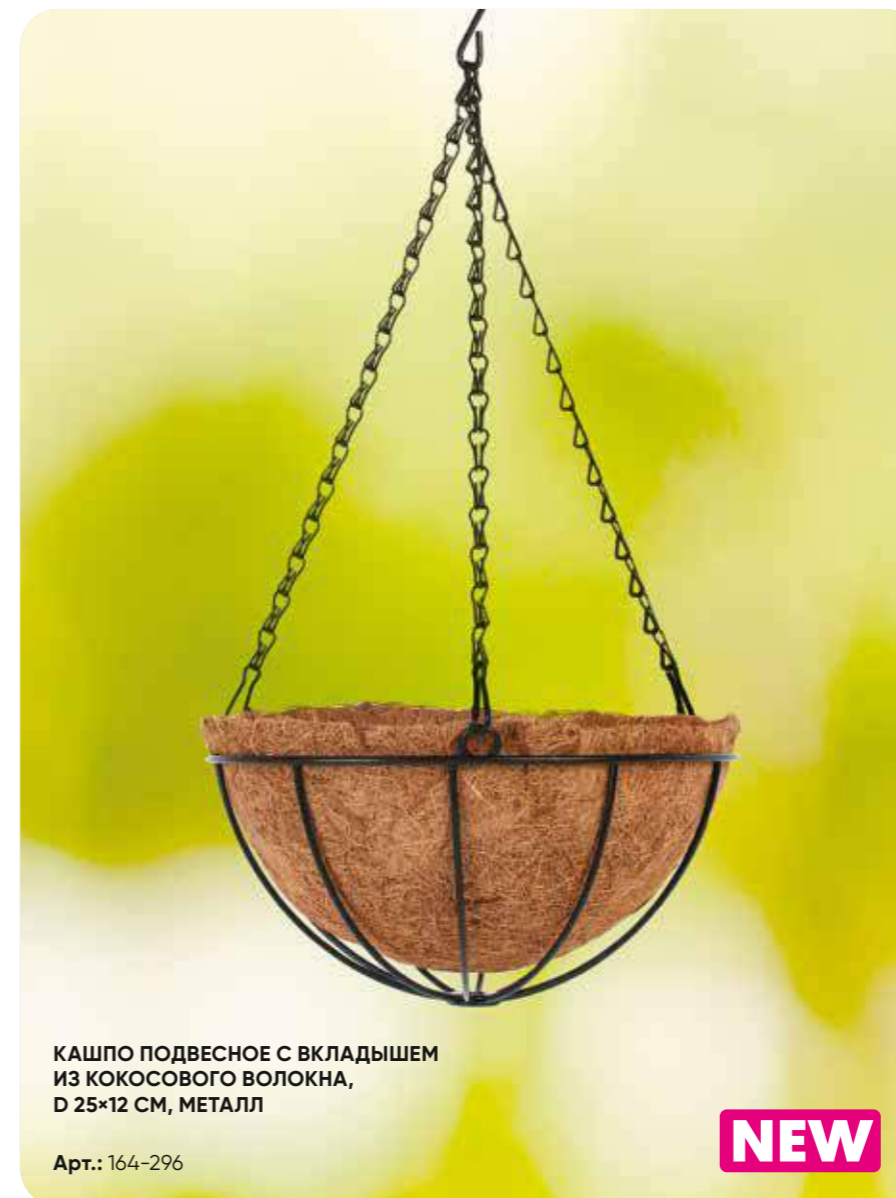

Арт.: 164-302

**NEW**

КАШПО – КОРЗИНКА ПЛЕТЕНАЯ,  
9.5×9.5×6 CM, ПП

Арт.: 164-307

**NEW**

КАШПО – КОРЗИНКА ПЛЕТЕНАЯ,  
10×10×6 CM, ПП

Арт.: 164-306

**NEW**