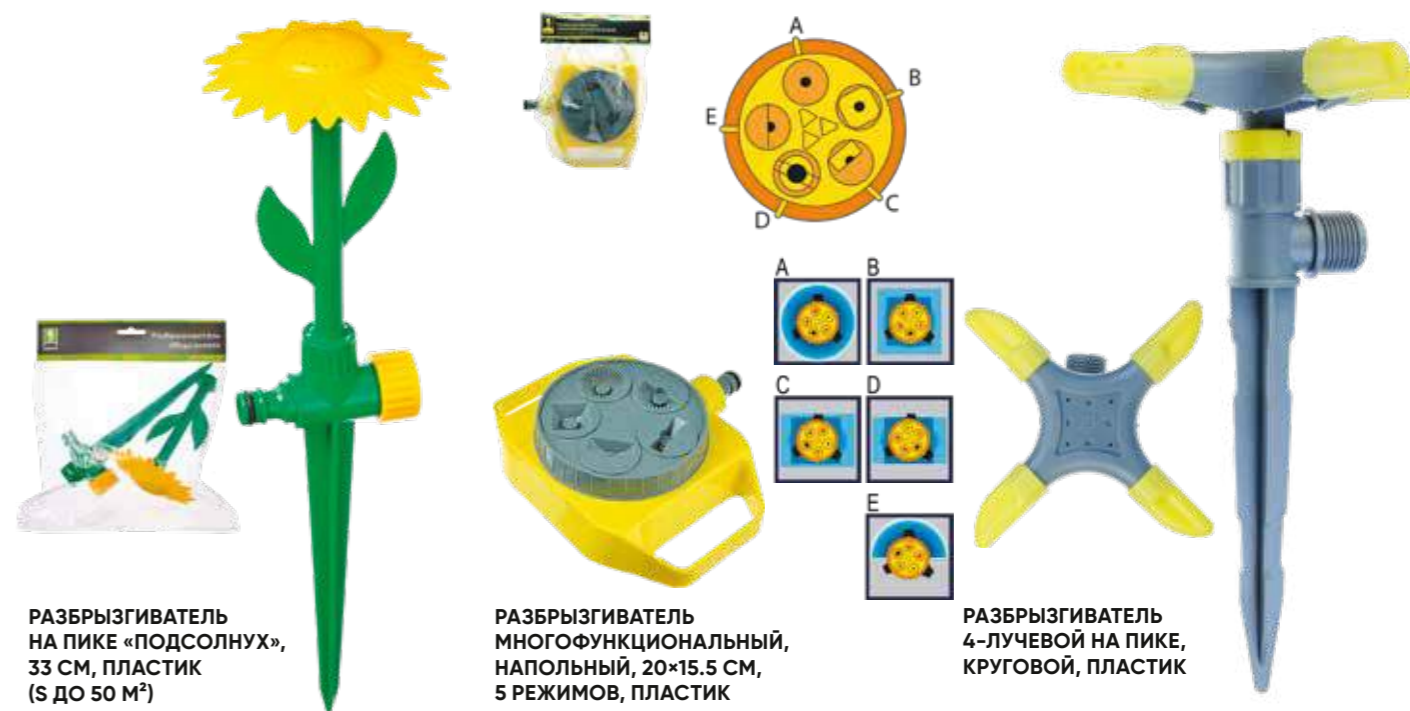

Арт.: 160-037

ШЛАНГ ДЛЯ ПОЛИВА  
РАСТЯГИВАЮЩИЙСЯ, 10 М,  
ПОЛИЭСТЕР, ТРЕ

Арт.: 168-029

РАЗБРЫЗГИВАТЕЛЬ САДОВЫЙ «ТАНЦУЮЩИЙ  
ЦВЕТOK», D 28.5 CM, H 117 CM, ПЛАСТИК

Арт.: 167-054

**NEW**

РАЗБРЫЗГИВАТЕЛЬ  
НА ПИКЕ «ПОДСОЛНУХ»,  
33 CM, ПЛАСТИК  
(S ДО 50 М<sup>2</sup>)