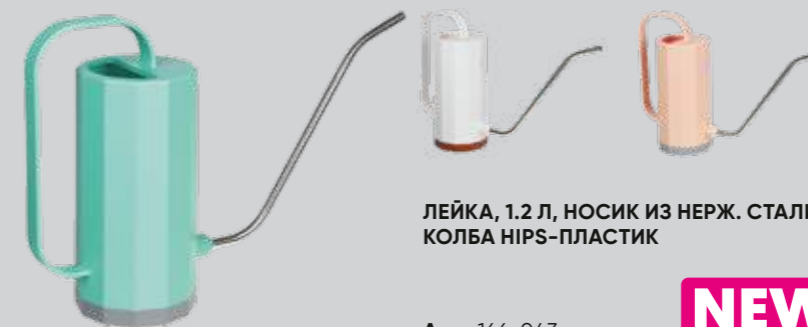

# ПОЛИВ. ЛЕЙКИ, ОПРЫСКИВАТЕЛИ

ЛЕЙКА «ЦВЕТОК»,  
22×14,9×17,3 СМ

Арт.: 166-037

ЛЕЙКА «УТЕНОК»,  
25×16,5×15 СМ

Арт.: 166-039

ЛЕЙКА, 1,2 Л, НОСИК ИЗ НЕРЖ. СТАЛИ,  
КОЛБА НІРС-ПЛАСТИК

Арт.: 166-043

**NEW**