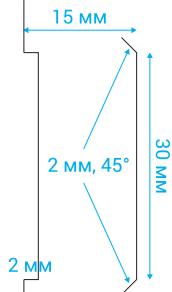

ТРЕБОВАНИЯ ПО УТИЛИЗАЦИИ

Отходы, образующиеся при утилизации изделий, подлежат обязательному сбору с последующей утилизацией в установленном порядке и в соответствии с действующими требованиями и нормами отраслевой нормативной документации, в том числе в соответствии с СанПиН 2.1.3684-21 «Санитарно-эпидемиологические требования к содержанию территорий городских и сельских поселений, к водным объектам, питьевой воде и питьевому водоснабжению населения, атмосферному воздуху, почвам, жилым помещениям, эксплуатации производственных, общественных помещений, организации и проведению санитарно-противоэпидемических (профилактических) мероприятий».

Соответствует требованиям ТР ТС 020/2011 «Электромагнитная совместимость технических средств», ТР ЕАЭС 037/2016 «Об ограничении применения опасных веществ в изделиях электротехники и радиоэлектроники». Импортёр, лицо, уполномоченное на принятие претензий потребителей в России: ООО «КОНСТАНТА ТОРГ», 121552, г. Москва, ул. Оршанская, д. 5, помещ. 137, тел.: 8 800 500-18-42, эл. почта: constorg@list.ru. Импортёр в РБ: ООО «МПР Ритейл», Беларусь, г. Минск, ул. Голубка, 2, Тел.: 8 (017) 396-85-17. Дата изготовления указана на упаковке.

Гарантия: 1 год. Срок службы: 1 год.
Изготовитель: Лотус Шэньчжэнь Импорт Экспорт Ко, Лтд.,
18 АЗ, Хуантин Сентер, ул. Фухуа 350, Ганся Комьюнити,
район Футень, г. Шэньчжэнь, Китай. Изготовлено в Китае.