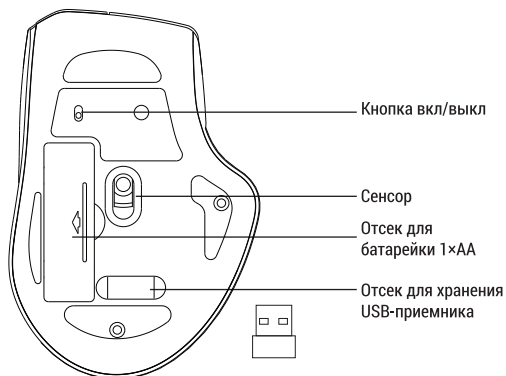

ЭЛЕМЕНТЫ ИЗДЕЛИЯ