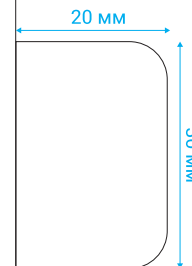

Артикул: 405-096

Перед первым использованием ознакомьтесь с инструкцией.
Сохраните ее.