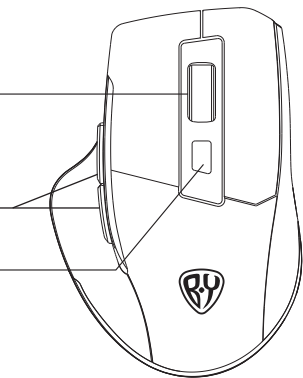

Колесо прокрутки

Кнопки copy/paste (копировать/вставить)

Кнопка DPI