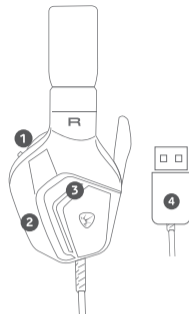

• **Характеристики изделия могут незначительно отличаться от указанных значений.**

НАЗНАЧЕНИЕ И ОБЛАСТЬ ПРИМЕНЕНИЯ

Гарнитура предназначена для воспроизведения и передачи звука на основное совместимое устройство: компьютер, смартфон, игровая консоль и т. д.

ПОРЯДОК РОБОТЫ

- Выкрутите колесико регулировки громкости на минимальный уровень.
- Размотайте кабель на необходимую длину.
- Подключите гарнитуру в соответствующий разъем на основном устройстве, при необходимости используйте адаптер.
- Выберите гарнитуру основным устройством для воспроизведения и передачи звука по умолчанию.
- Отрегулируйте громкость воспроизведения до оптимального уровня.

ВНИМАНИЕ!

Длительное прослушивание звука на максимальном уровне громкости может негативно повлиять на органы слуха.

КОМПЛЕКТАЦИЯ

- Устройство – 1 шт.
- Инструкция – 1 экз.
- Упаковка – 1 шт.

ОПИСАНИЕ

1. 1 Кнопка отключения микрофона
2. 2 Регулятор громкости
3. 3 Светодиодная подсветка
4. 4 Штекер USB

ВОЗМОЖНЫЕ НЕИСПРАВНОСТИ И СПОСОБЫ ИХ УСТРАНЕНИЯ

НЕИСПРАВНОСТЬ	ВОЗМОЖНОЕ РЕШЕНИЕ
Тихий звук	Проверить уровень громкости на гарнитуре и в системе
Нет звука, помехи	Проверить, что штекер гарнитуры вставлен до конца в разъем
Не работает микрофон	Проверить, что микрофон гарнитуры выбран в системе устройством по умолчанию