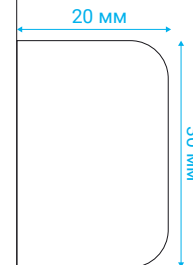

Артикул: 405-101

Перед первым использованием ознакомьтесь с инструкцией.
Сохраните ее.