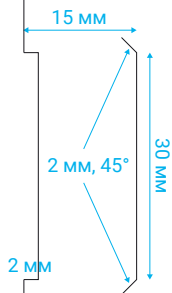

130*90

ТРЕБОВАНИЯ ПО УТИЛИЗАЦИИ

Отходы, образующиеся при утилизации изделий, подлежат обязательному сбору с последующей утилизацией в установленном порядке и в соответствии с действующими требованиями и нормами отраслевой нормативной документации, в том числе в соответствии с СанПиН 2.1.3684-21 «Санитарно-эпидемиологические требования к содержанию территорий городских и сельских поселений, к водным объектам, питьевой воде и питьевому водоснабжению населения, атмосферному воздуху, почвам, жилым помещениям, эксплуатации производственных, общественных помещений, организации и проведению санитарно-противоэпидемических (профилактических) мероприятий».

Соответствует требованиям ТР ТС 020/2011 «Электромагнитная совместимость технических средств». Импортёр, лицо, уполномоченное на принятие претензий потребителей в России: ООО «КОНСТАНТА ТОРГ», 121552, город Москва, улица Оршанская, дом 5, помещение 137, тел.: 8 800 500-18-42, эл. почта: constorg@list.ru. Импортёр в РБ: ООО «МПП Ритейл», Беларусь, г. Минск, ул. Голубка, 2. Тел.: 8 (017) 396-85-17. Изготовлено в Китае. Дата изготовления указана на упаковке. Изготовитель: Лотус Шаньчжэнь Импорт Экспорт Ко. Лтд., 18 АЗ, Хуантин Сентер, ул. Фухуа 350, Ганся Комьюнити, район Футень, г. Шаньчжэнь, Китай.

130*90